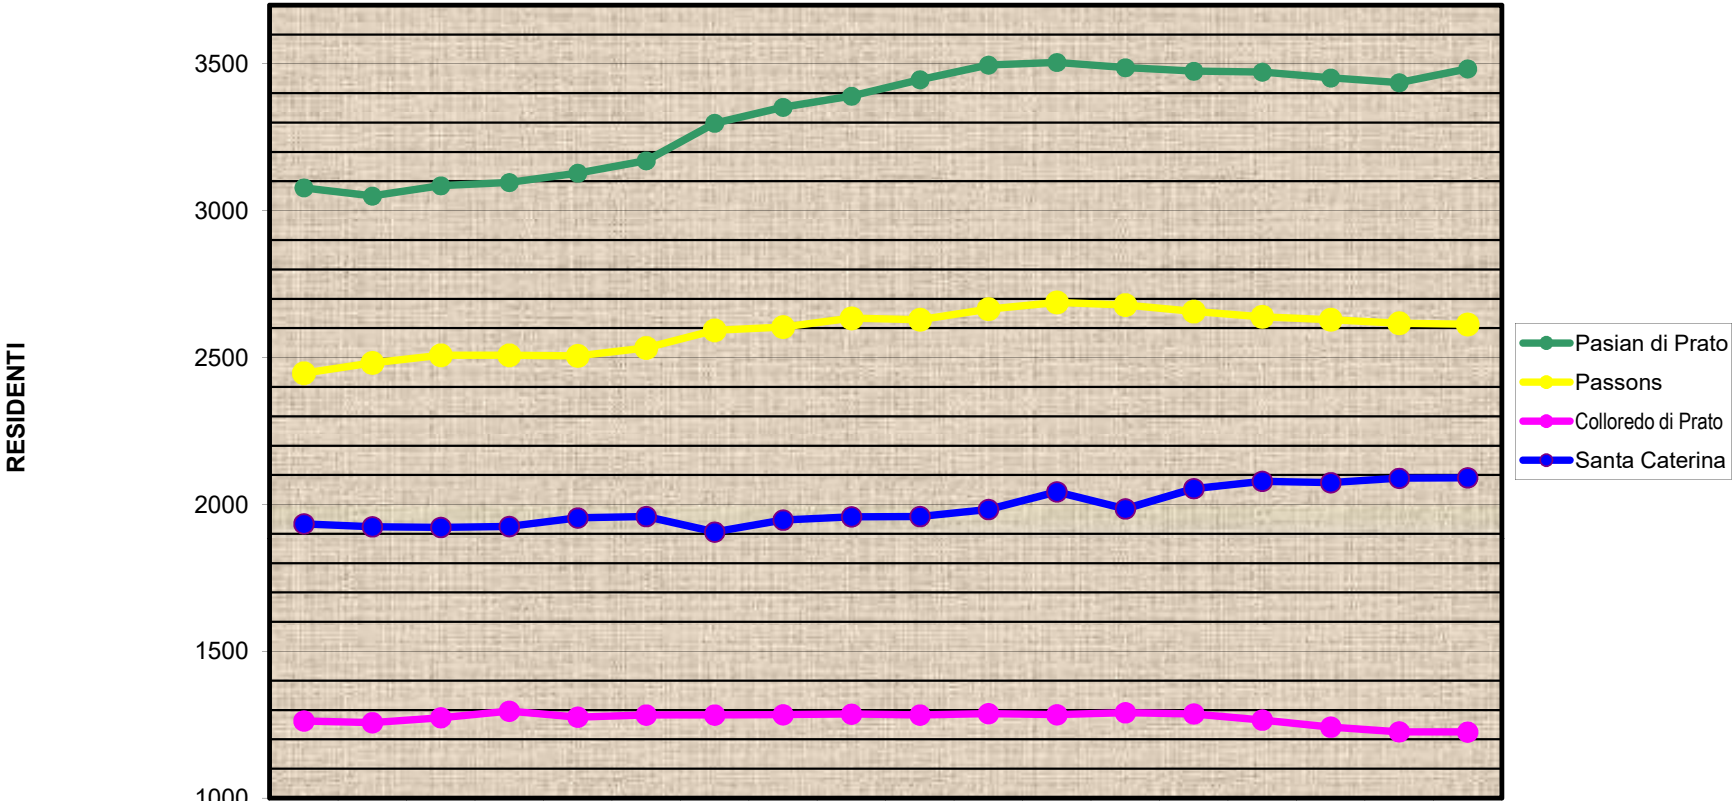

COMUNE DI PASIAN DI PRATO
TENDENZA DEMOGRAFICA POPOLAZIONE RESIDENTE NELLE LOCALITA' TERRITORIALI
NEL PERIODO 2001-2018 (dato anagrafico al 31 dicembre)

	2001	2002	2003	2004	2005	2006	2007	2008	2009	2010	2011	2012	2013	2014	2015	2016	2017	2018
● Passignano di Prato	3078	3050	3085	3096	3128	3170	3298	3352	3390	3446	3496	3505	3487	3475	3472	3452	3436	3483
● Passons	2447	2482	2508	2508	2506	2533	2593	2604	2634	2629	2665	2688	2679	2657	2639	2629	2617	2613
● Colloredo di Prato	1263	1257	1274	1296	1276	1283	1283	1284	1286	1283	1288	1284	1291	1287	1266	1242	1226	1225
● Santa Caterina	1934	1924	1922	1925	1954	1959	1906	1947	1958	1959	1983	2043	1985	2054	2079	2074	2089	2091