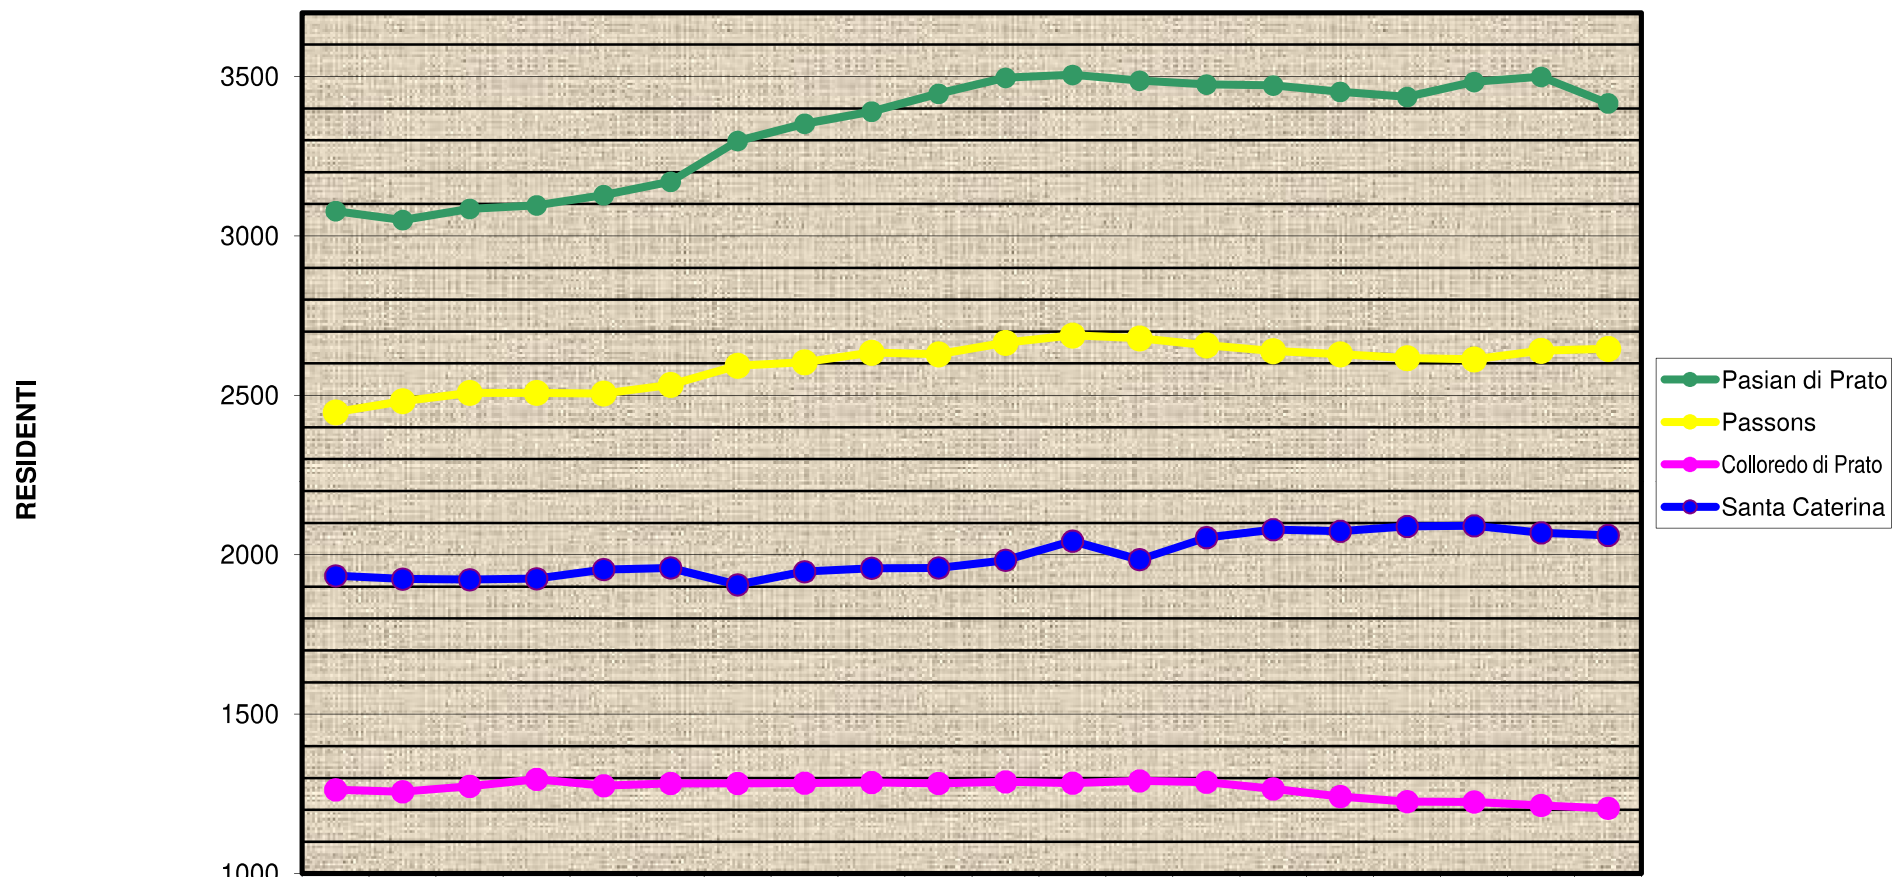

**COMUNE DI PASIAN DI PRATO**  
**TENDENZA DEMOGRAFICA POPOLAZIONE RESIDENTE NELLE LOCALITA' TERRITORIALI**  
**NEL PERIODO 2001-2020 (dato anagrafico al 31 dicembre)**

	2001	2002	2003	2004	2005	2006	2007	2008	2009	2010	2011	2012	2013	2014	2015	2016	2017	2018	2019	2020
<span style="color: green;">●</span> Pasian di Prato	3078	3050	3085	3096	3128	3170	3298	3352	3390	3446	3496	3505	3487	3475	3472	3452	3436	3483	3499	3416
<span style="color: yellow;">●</span> Passons	2447	2482	2508	2508	2506	2533	2593	2604	2634	2629	2665	2688	2679	2657	2639	2629	2617	2613	2640	2646
<span style="color: magenta;">●</span> Colloredo di Prato	1263	1257	1274	1296	1276	1283	1283	1284	1286	1283	1288	1284	1291	1287	1266	1242	1226	1225	1214	1205
<span style="color: blue;">●</span> Santa Caterina	1934	1924	1922	1925	1954	1959	1906	1947	1958	1959	1983	2043	1985	2054	2079	2074	2089	2091	2069	2061